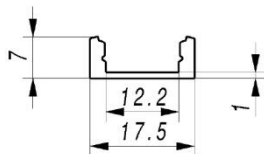

U7 (7x17,5mm)

FÄRG:

ALUMINIUM ELLER VALFRI RAL- ELLER NCS-FÄRG

VÄLJ LED

FÄRGTEMPERATUR:

- VARMVIT (CA 3000K)
- KALLVIT (CA 6000K)
- RGB (RÖD, GRÖN, BLÅ)

EFFEKT:

-5 ELLER 10 WATT/METER

SKYDDSKLASS:

-IP20 ELLER IP44