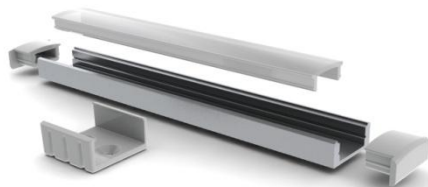

U7 (7x17,5mm)

FÄRG:

ALUMINIUM ELLER VALFRI RAL- ELLER NCS-FÄRG

VÄLJ LED

FÄRGTEMPERATUR:

- VARMVIT (CA 3000K)
- KALLVIT (CA 6000K)
- RGB (RÖD, GRÖN, BLÅ)

EFFEKT:

-5 ELLER 10 WATT/METER

SKYDDSKLASS:

-IP20 ELLER IP44

VÄLJ AKRYL

- KLAR AKRYL
- 50% OPAL AKRYL
- 100% OPAL

VÄLJ TILLBEHÖR

MONTERINGSTILLBEHÖR:

- ÄNDSTYCKE MED ELLER UTAN KABELHÅL
- MONTERINGSCLIP

TRANSFORMATOR: