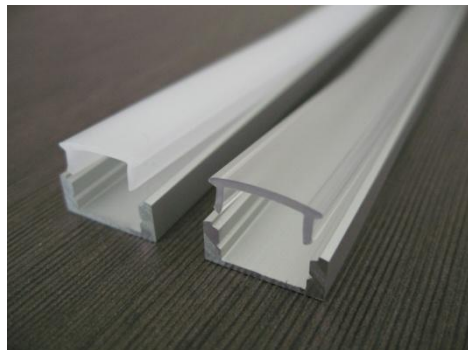

U7 (7x17,5mm)

FÄRG:

ALUMINIUM ELLER VALFRI RAL- ELLER NCS-FÄRG

VÄLJ LED

FÄRGTEMPERATUR:

- VARMVIT (CA 3000K)
- KALLVIT (CA 6000K)
- RGB (RÖD, GRÖN, BLÅ)

EFFEKT:

-5 ELLER 10 WATT/METER

SKYDDSKLASS:

-IP20 ELLER IP44

VÄLJ AKRYL

- KLAR AKRYL
- 50% OPAL AKRYL
- 100% OPAL

VÄLJ TILLBEHÖR

MONTERINGSTILLBEHÖR:

- ÄNDSTYCKE MED ELLER UTAN KABELHÅL
- MONTERINGSCLIP

TRANSFORMATOR: